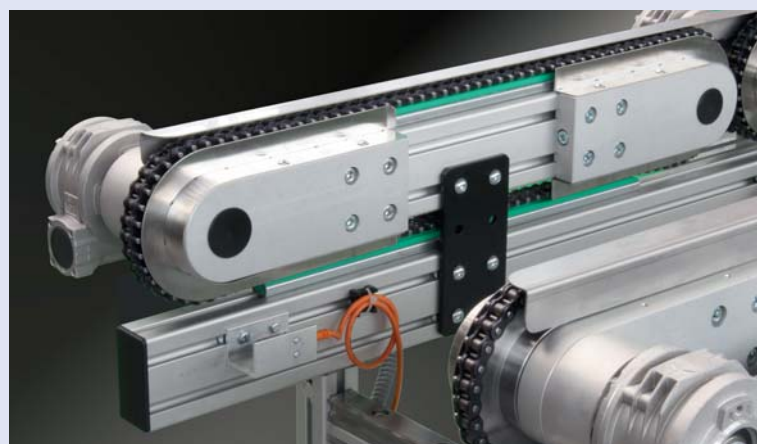

ALVÁRIS

PROFILE SYSTEMS

DOPRAVNÍKY

DOPRAVNÍKY

Pásové dopravníky

- Vhodné pro dopravu pevných předmětů
- Provedení: vodorovný, šikmý, lomený, zatáčka
- Typ: 40 nebo 80
- Zatížení do 100 kg

Modulární dopravníky

- Vhodné pro dopravu pevných předmětů o vyšší hmotnosti
- Vysoká odolnost proti otěru a teplotám
- Vedení pásu umožňuje zatížení kolmo na směr pohybu
- Kombinace přímých úseků, lomení a zatáček v jednom dopravníku
- Při poškození výměna pouze části pásu

Řemenové dopravníky

- Vhodné pro dopravu pevných předmětů, nebo palet
- Řemeny lze doplnit o unášče
- Možnost provádět výrobní operace přímo na dopravníku
- Zatížení do 100 kg

Řetězové dopravníky

- Vhodné pro dopravu pevných předmětů, tyčí nebo palet
- Možnost provádět výrobní operace přímo na dopravníku
- Široká nabídka typů řetězů a unášců
- Zatížení do 100 kg

Válečkové dopravníky

- Vhodné pro dopravu pevných předmětů i vyšší hmotnosti
- Provedení gravitační nebo hnané
- Možnost provádět výrobní operace přímo na dopravníku

DOPRAVNÍ LINKY

Linka řemenových dopravníků