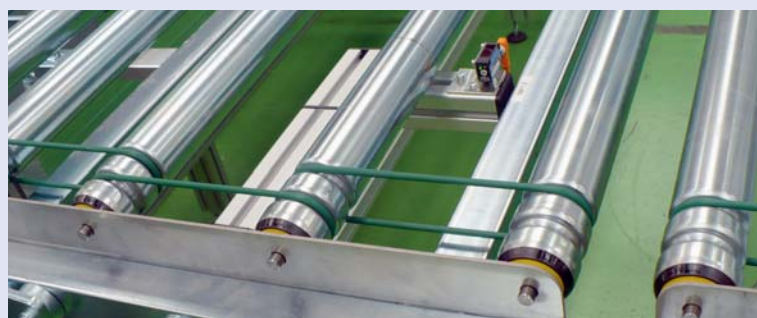

ALVÁRIS

PROFILE SYSTEMS

DOPRAVNÍKY

DOPRAVNÍKY

Pásové dopravníky

- Vhodné pro dopravu pevných předmětů
- Provedení: vodorovný, šikmý, lomený, zatáčka
- Typ: 40 nebo 80
- Zatížení do 100 kg

Modulární dopravníky

- Vhodné pro dopravu pevných předmětů o vyšší hmotnosti
- Vysoká odolnost proti otěru a teplotám
- Vedení pásu umožňuje zatížení kolmo na směr pohybu
- Kombinace přímých úseků, lomení a zatáček v jednom dopravníku
- Při poškození výměna pouze části pásu

Řemenové dopravníky

- Vhodné pro dopravu pevných předmětů, nebo palet
- Řemeny lze doplnit o unášče
- Možnost provádět výrobní operace přímo na dopravníku
- Zatížení do 100 kg

Řetězové dopravníky

- Vhodné pro dopravu pevných předmětů, tyčí nebo palet
- Možnost provádět výrobní operace přímo na dopravníku
- Široká nabídka typů řetězů a unášců
- Zatížení do 100 kg

Válečkové dopravníky

- Vhodné pro dopravu pevných předmětů i vyšší hmotnosti
- Provedení gravitační nebo hnané
- Možnost provádět výrobní operace přímo na dopravníku

DOPRAVNÍ LINKY

Linka řemenových dopravníků