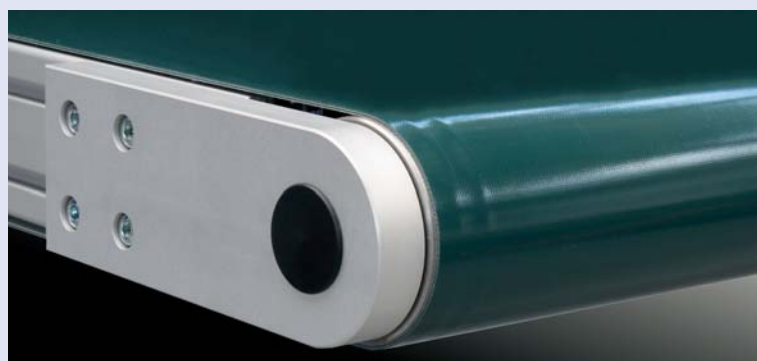

ALVÁRIS

PROFILE SYSTEMS

DOPRAVNÍKY

DOPRAVNÍKY

Pásové dopravníky

- Vhodné pro dopravu pevných předmětů
- Provedení: vodorovný, šikmý, lomený, zatáčka
- Typ: 40 nebo 80
- Zatížení do 100 kg

Modulární dopravníky

- Vhodné pro dopravu pevných předmětů o vyšší hmotnosti
- Vysoká odolnost proti otěru a teplotám
- Vedení pásu umožňuje zatížení kolmo na směr pohybu
- Kombinace přímých úseků, lomení a zatáček v jednom dopravníku
- Při poškození výměna pouze části pásu