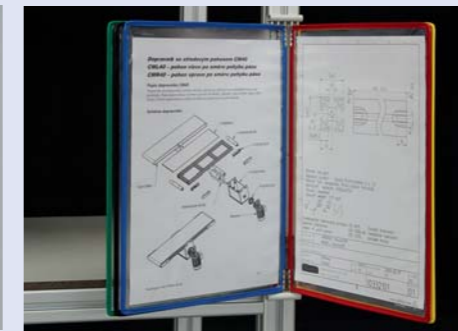

ALVÁRIS

PROFILE SYSTEMS

PRACOVNÍ STOLY

PRACOVNÍ STOLY

ERGONOMIE – FLEXIBILITA – ŘEŠENÍ NA MÍRU

V souladu s platnými normami a ergonomickými požadavky.

Standardizované moduly doplněné prvky na míru dle Vašich požadavků.

Stoly v ESD provedení

Testujeme dle ČSN EN 61340

Příslušenství:

- Patky nebo pojezdová kola
- Osvětlení včetně elektroinstalace
- Pracovní zásuvky
- Držáky dokumentace
- Misky pro montážní materiál
- Držáky PC, monitoru, klávesnice
- Pracovní desky
- Hrazdy
- Držáky nářadí, balancéry
- Volitelné ESD příslušenství
- Nádstavby s volitelnou výplní