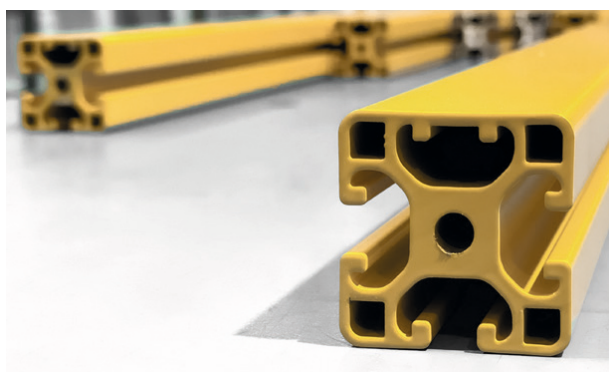

PROFILSYSTEM B

Hliníkové profily a příslušenství

Modul 20 | 30 | 40 | 45

Rychlé dodávky dle vašich požadavků

Systém hliníkových profilů a příslušenství dle vaší potřeby:

- Flexibilita
- Individuální přístup
- Rychlé dodávky

Modulární stavebnicový systém umožňuje **flexibilní** realizaci vašich projektů

Profily vám opracujeme a smontujeme dle vašich požadavků

Rychlé dodávky ze skladu v Ostravě

Povrchová úprava

- Eloxování
- Komaxitování

Kontinuálně vyvíjený a doplňovaný systém hliníko-
vých profilů a příslušenství tvoří základnu pro optimalizovaná a systémová řešení, která pomáhají našim zákazníkům v jejich rozvoji a hospodářském růstu.